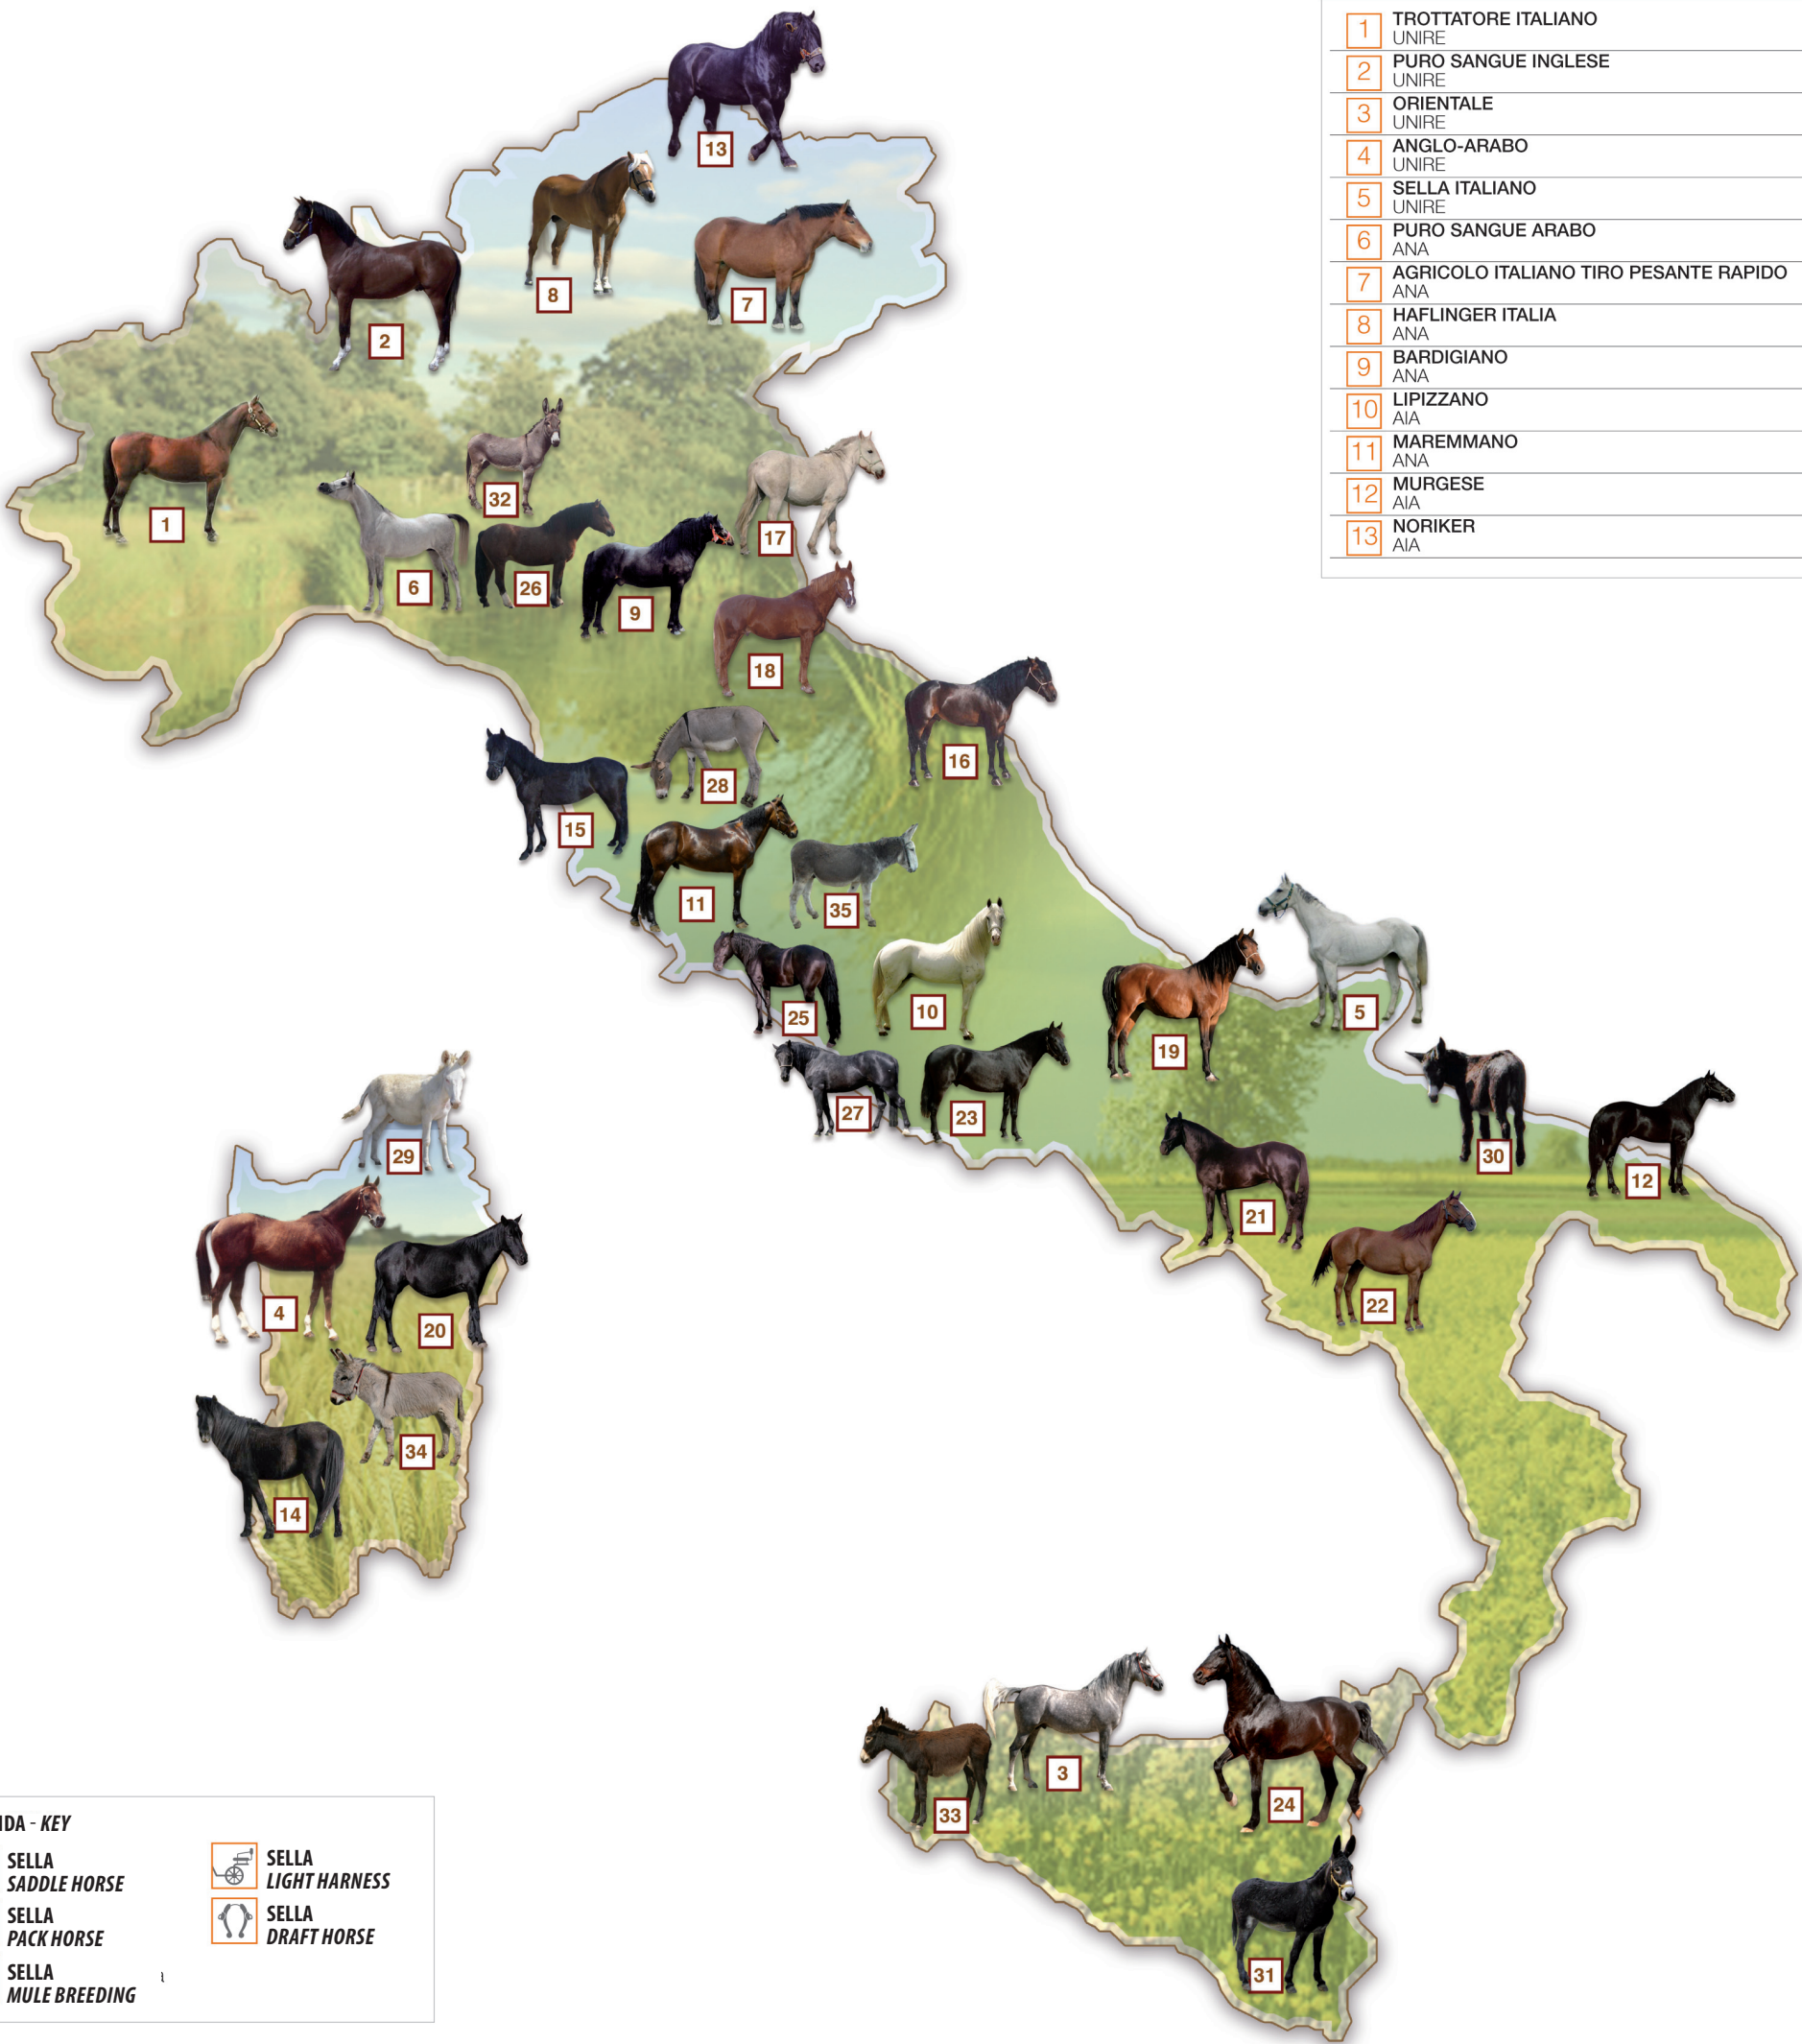

A.I.A.

ASSOCIAZIONE ITALIANA ALLEVATORI
ITALIAN BREEDERS' ASSOCIATION

Explore the Italian Horses & Donkeys Biodiversity Map

LIBRI GENEALOGICI
Razze equine con obiettivo di selezione
HERD BOOKS
Horse breeds raised for selection

1	TROTTATORE ITALIANO UNIRE
2	PURO SANGUE INGLESE UNIRE
3	ORIENTALE UNIRE
4	ANGLO-ARABO UNIRE
5	SELLA ITALIANO UNIRE
6	PURO SANGUE ARABO ANA
7	AGRICOLA ITALIANO TIRO PESANTE RAPIDO ANA
8	HAFLINGER ITALIA ANA
9	BARDIGIANO ANA
10	LIPIZZANO AIA
11	MAREMMANO ANA
12	MURGESE AIA
13	NORIKER AIA

Razze autoctone / Native breeds		Razze estere a limitata diffusione Foreign Breeds with Limited Distribution	
14	CAVALLINO DELLA GIARA Sardegna	27	CAVALLO ROMANO M. LAZIALE Lazio
15	CAVALLINO DI MONTERUFOLI Toscana	28	ASINO DELL'AMIATA Toscana
16	CAVALLO DEL CATRIA Marche	29	ASINO DELL'ASINARA Sardegna
17	CAVALLO DEL DELTA Emilia Romagna	30	ASINO DI MARTINA FRANCA Puglia
18	CAVALLO DEL VENTASSO Emilia Romagna	31	ASINO RAGUSANO Sicilia
19	CAVALLO PENTRO Molise	32	ASINO ROMAGNOLO Emilia Romagna
20	CAVALLO SARCIDANO Sardegna	33	ASINO PANTESCO Sicilia
21	NAPOLETANO Campania		
22	PERSANO-SALERNITANO Campania		
23	PONY DI ESPERIA Lazio		
24	SANFRATELLANO Sicilia		
25	TOLFETANO Lazio		
26	CAVALLO APPENNINICO Toscana - Emilia Romagna		
		34	ASINO SARDO Sardegna
		35	ASINO VITERBESE Lazio
			CAVALLO DI MERENS
			KNABSTRUPPER